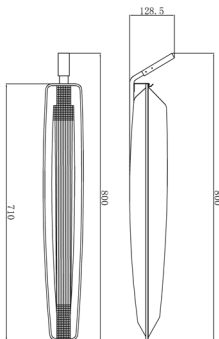

LEDは低温域でも始動や明るさに影響が少ない特長が
あります。蛍光灯が点きにくい寒冷地でも安心してご使
用頂けます。

環境保護

水銀フリー、鉛フリー、UVカット

紫外線放射量が少ないため虫の飛来を抑制し、広場や
街路の景観をそこないません。

規格

寸法図:

*1 光束が初期値の70%に低下する
までの時間は35,000時間以上。
光束が初期値の50%に低下する
までの時間は10万時間以上。

項目	品番	LEDP100242	LEDP1002180	LEDP1001432
		20W蛍光灯相当	20W*2蛍光灯相当	32W*2蛍光灯相当
電圧		AC100-240V		
電源周波数		50/60Hz		
光色		白色		
色温度		6000K~6500K		
ビーム角		100° ± 10°	110° ± 10°	140° ± 10°
全光束		680lm	1,800lm	2,500lm
発色指数		Ra70~80		
消費電力		10W	22W	32W
推定寿命		35,000時間以上*1		
稼働環境温度		-20°C~35°C		
温度上り		< 15°C		
電源		内蔵		
重量		3kg ± 0.2kg		