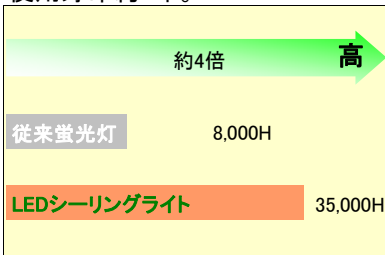

お客様の要望通り、LEDパワーは10W~32Wのカスタ
マイズ可能です。よって、輝度は変わります。

長寿命

寿命は35,000時間以上*1

従来蛍光灯の寿命は8,000時間しかありませんが、
LEDライトの長寿命設計(LEDモジュール&電源)
より、35,000時間を達成。メンテナンスの手間を
軽減します。

年間点灯時間: 24時間 × 250日間 = 6,000時間計算
使用寿命約6年。*1

低温域始動

寒冷地でも安心のLED

LEDは低温域でも始動や明るさに影響が少ない特長が
あります。蛍光灯が点きにくい寒冷地でも安心してご使
用頂けます。

環境保護

水銀フリー、鉛フリー、UVカット

紫外線放射量が少ないため虫の飛来を抑制し、広場や
街路の景観をそこないません。

規格

寸法図:

*1 光束が初期値の70%に低下する
までの時間は35,000時間以上。
光束が初期値の50%に低下する
までの時間は10万時間以上。

項目	品番	LEDP100242	LEDP1002180	LEDP1001432
		20W蛍光灯相当	20W*2蛍光灯相当	32W*2蛍光灯相当
電圧		AC100-240V		
電源周波数		50/60Hz		
光色		白色		
色温度		6000K~6500K		
ビーム角		100° ± 10°	110° ± 10°	140° ± 10°
全光束		680lm	1,800lm	2,500lm
発色指数		Ra70~80		
消費電力		10W	22W	32W
推定寿命		35,000時間以上*1		
稼働環境温度		-20°C~35°C		
温度上り		< 15°C		
電源		内蔵		
重量		3kg ± 0.2kg		